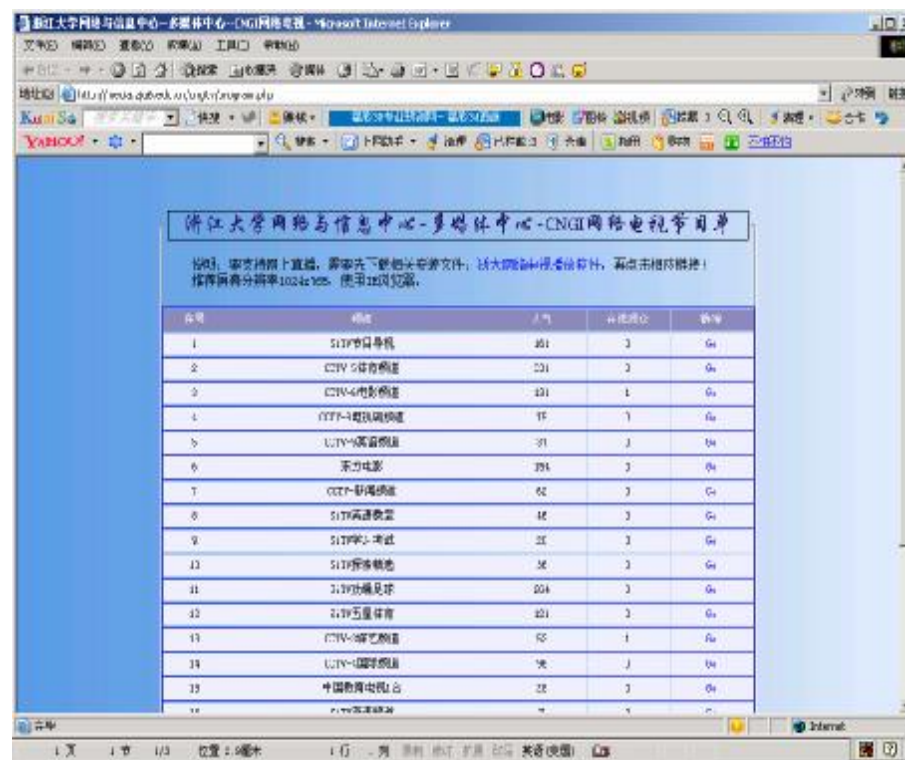

资源建设情况

IPV6 视频直播服务的构建

我们充分利用开展3T项目的时机，在V6平台上转发开启了20路视频直播电视节目。电视节目内容涵盖体育、影视、文艺、教育等多个领域。

<http://media.zju6.edu.cn/cngitv/program.php>

IPV6视频直播服务