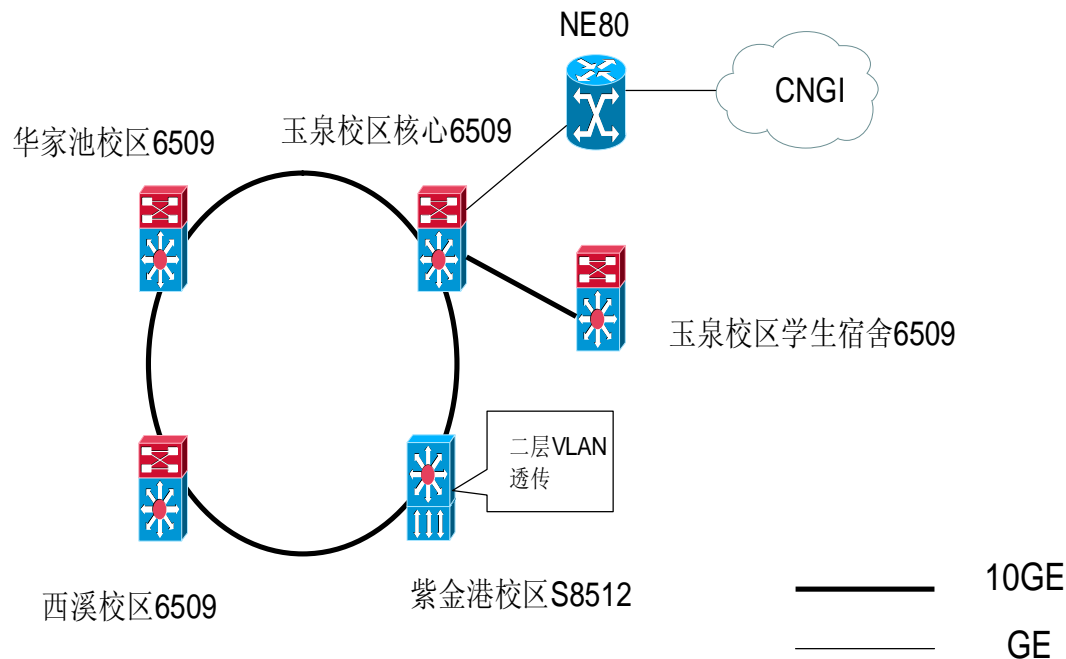

# 驻地网接入建设情况

CNGI-CERNET2浙江大学核心节点网络拓扑示意图

# 杭甬 DWDM 高速通道

宁波理工学院基于DWDM波分复用结构图

# 驻地网建设情况

浙江大学目前建成了可靠高速的IPv6双环万兆校园网。该主干网目前连接4大校区，环城光缆总长达到63公里。在汇聚层及接入层我们采用二层透传的方式千兆联入到了全校的每一幢楼宇，百兆进入每一个宿舍，真正实现了全校IPv6的网络覆盖

浙江大学IPv6驻地网主干网示意图