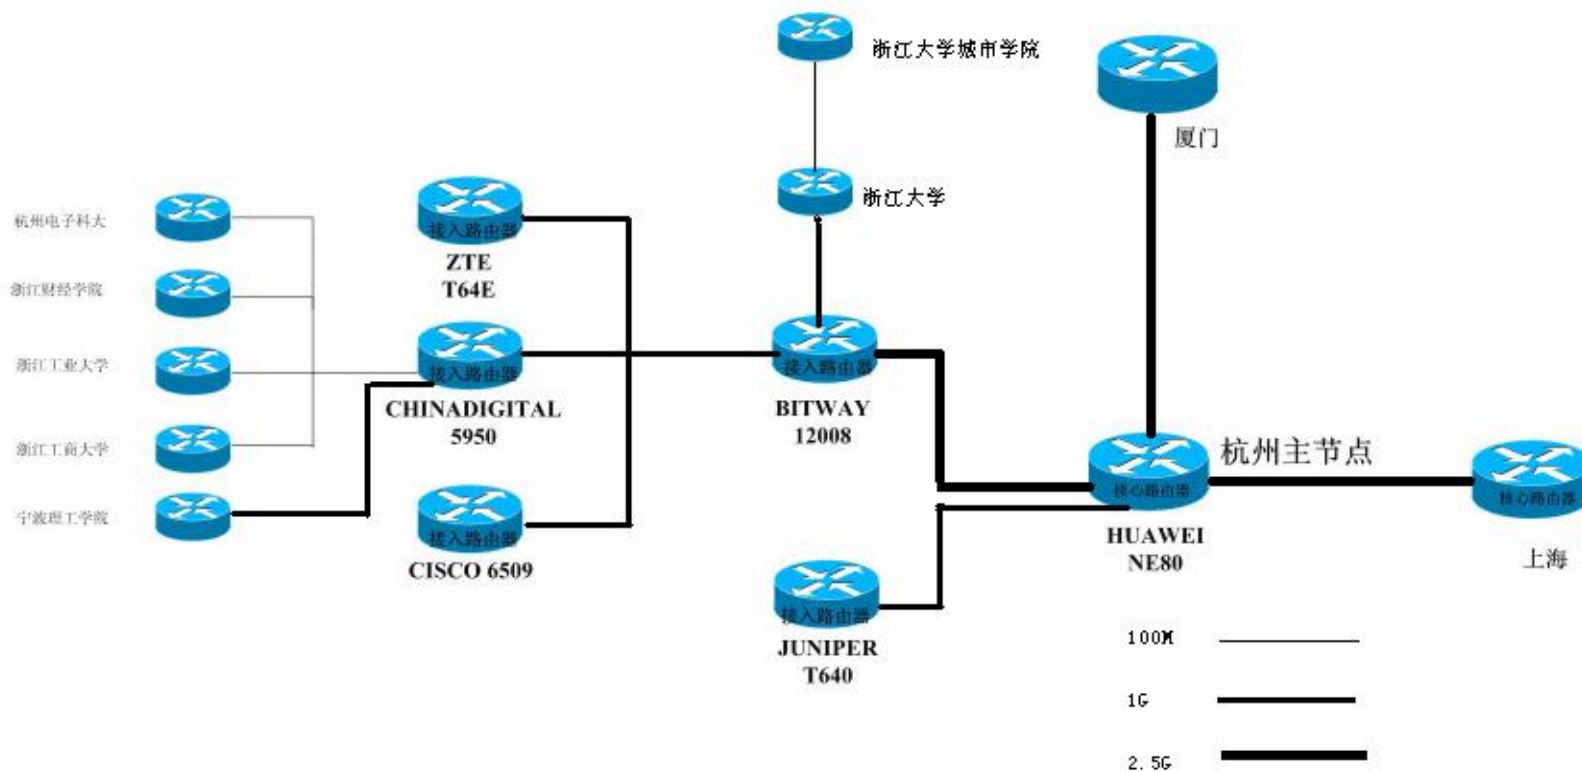

驻地网接入建设情况

CNGI-CERNET2浙江大学核心节点网络拓扑示意图