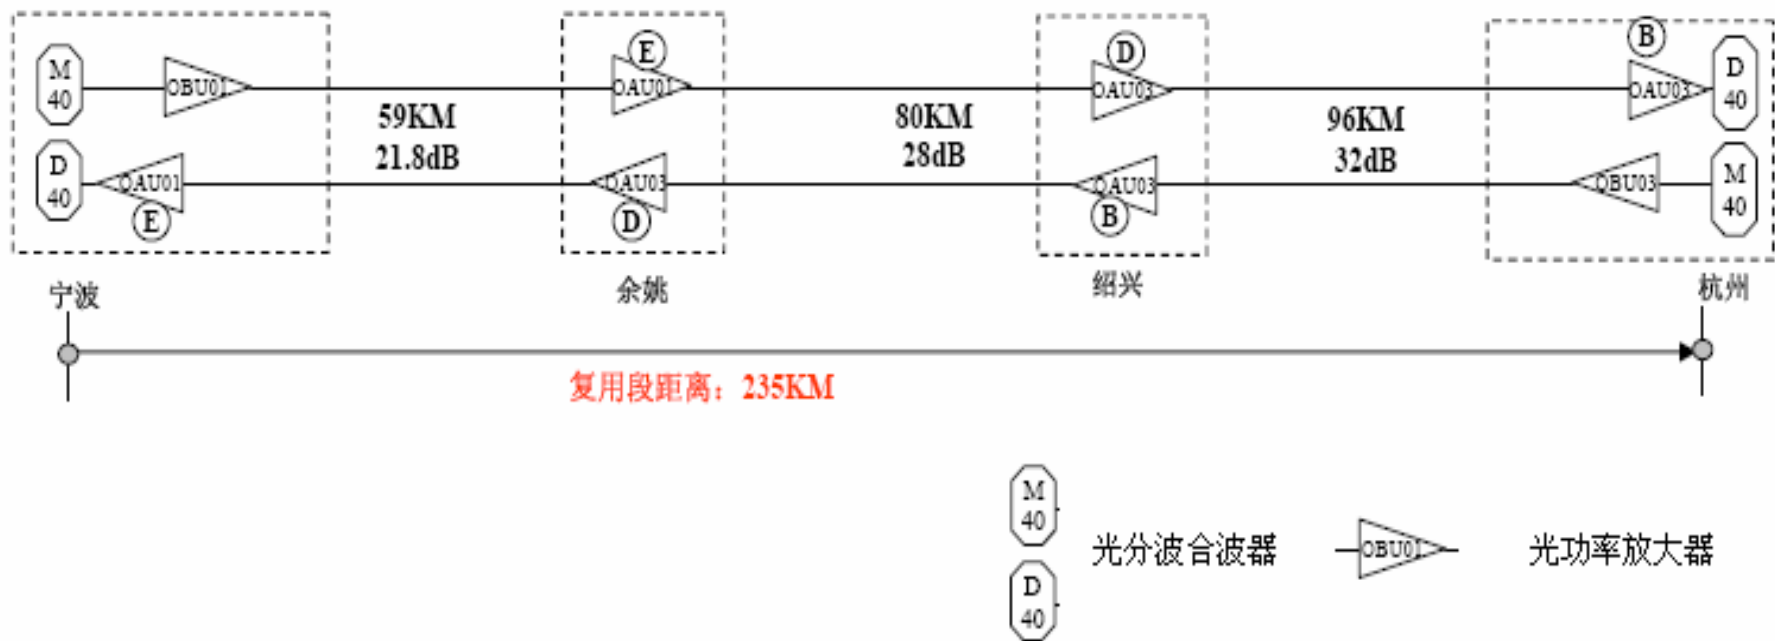

杭甬 DWDM 高速通道

宁波理工学院基于DWDM波分复用结构图